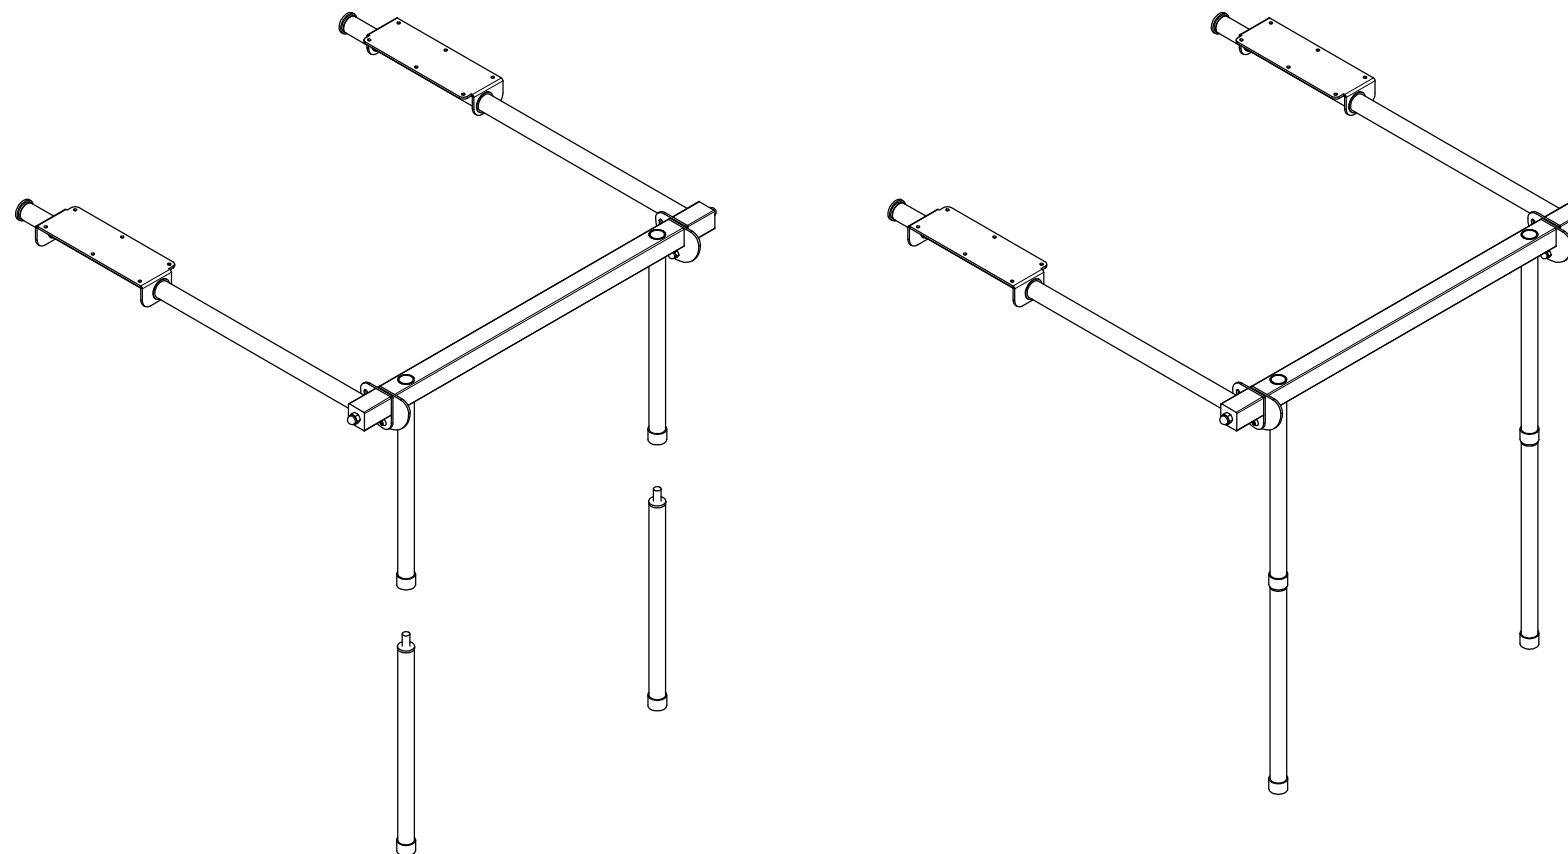

PROSPETTO scala 1:10

VISTA LATERALE scala 1:10

PIANTA scala 1:10

VISTA ASSONOMETRICA scala 1:10

Kit supporto tavolo da pavimento

25030 - Paratico (Bs) - Italy - Via Vanzago, 20
Tel. +39 035.913344
www.atep.it - info@atep.it

IL PRESENTE DISEGNO E' DI PROPRIETA' AZIENDALE. E' PROIBITA LA RIPRODUZIONE O LA CONSEGNA A TERZI, L'AZIENDA TUTELERA I PROPRI DIRITTI A TERMINI DI LEGGE

| | | | |
|-------------------------------------|------------|-------------------------------|----------|
| V4 | - | - | |
| V3 | - | - | |
| V2 | - | - | |
| Codice Interno Internal Code | 20.000 | Disegnato Drawn by | |
| Versione Disegno Drawing Version | V1 | Codice Cliente Client Code | ATE43 |
| Scala Scale | 1:10 | Materiale Material | INOX 316 |
| Data Date | 30/08/2018 | Dimensioni Dimensions | mm |