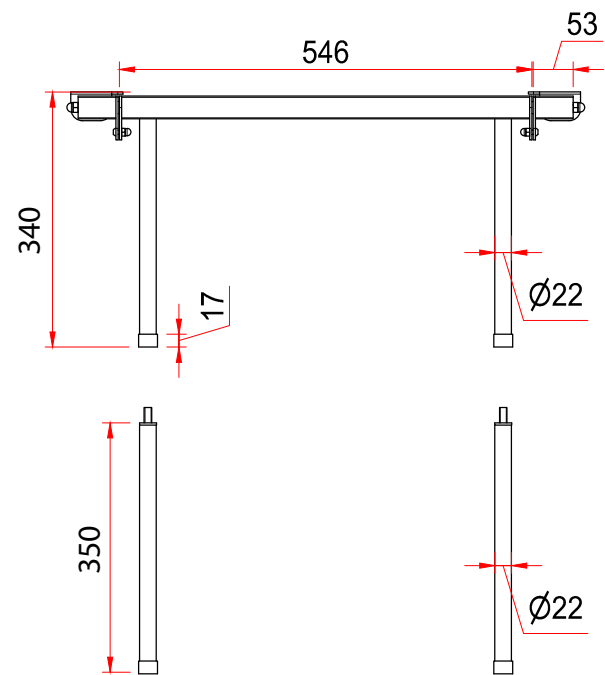

PROSPETTO scala 1:10

VISTA LATERALE scala 1:10

PIANTA scala 1:10

VISTA ASSONOMETRICA scala 1:10

Kit supporto tavolo da pavimento

25030 - Paratico (Bs) - Italy - Via Vanzago, 20
Tel. +39 035.913344
www.atep.it - info@atep.it

IL PRESENTE DISEGNO E' DI PROPRIETA' AZIENDALE. E' PROIBITA LA RIPRODUZIONE O LA CONSEGNA A TERZI, L'AZIENDA TUTELERA I PROPRI DIRITTI A TERMINI DI LEGGE

| | | | |
|-------------------------------------|------------|-------------------------------|----------|
| V4 | - | - | |
| V3 | - | - | |
| V2 | - | - | |
| Codice Interno Internal Code | 20.000 | Disegnato Drawn by | |
| Versione Disegno Drawing Version | V1 | Codice Cliente Client Code | ATE43 |
| Scala Scale | 1:10 | Materiale Material | INOX 316 |
| Data Date | 30/08/2018 | Dimensioni Dimensions | mm |