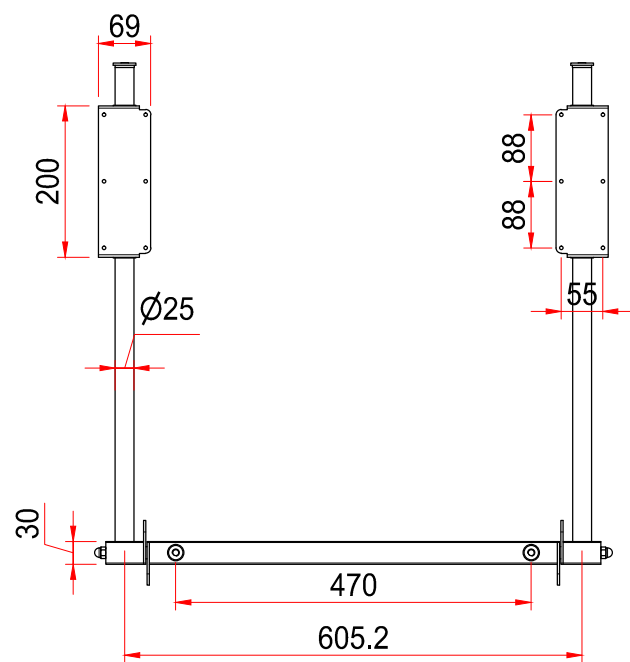

PROSPETTO scala 1:10

VISTA LATERALE scala 1:10

PIANTA scala 1:10

VISTA ASSONOMETRICA scala 1:10

Kit supporto tavolo da pavimento

25030 - Paratico (Bs) - Italy - Via Vanzago, 20
Tel. +39 035.913344
www.atep.it - info@atep.it

IL PRESENTE DISEGNO E' DI PROPRIETA' AZIENDALE. E' PROIBITA LA RIPRODUZIONE O LA CONSEGNA A TERZI, L'AZIENDA TUTELERA I PROPRI DIRITTI A TERMINI DI LEGGE

| | | | |
|-------------------------------------|------------|-------------------------------|----------|
| V4 | - | - | |
| V3 | - | - | |
| V2 | - | - | |
| Codice Interno Internal Code | 20.000 | Disegnato Drawn by | |
| Versione Disegno Drawing Version | V1 | Codice Cliente Client Code | ATE43 |
| Scala Scale | 1:10 | Materiale Material | INOX 316 |
| Data Date | 30/08/2018 | Dimensioni Dimensions | mm |