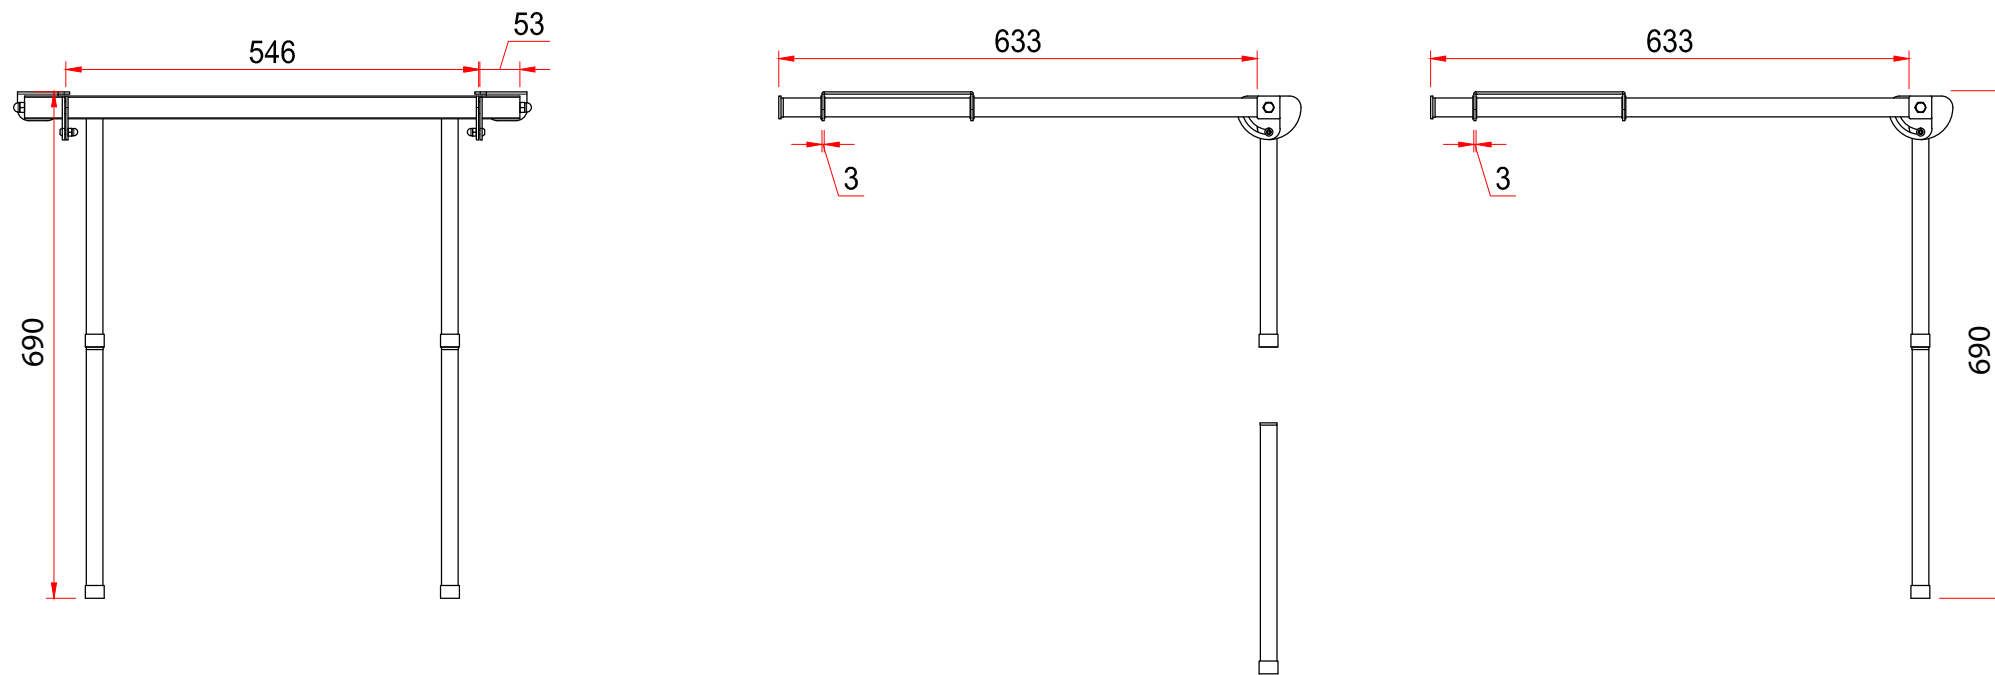

PROSPETTO scala 1:10

VISTA LATERALE scala 1:10

PIANTA scala 1:10

VISTA ASSONOMETRICA scala 1:10

Kit supporto tavolo da pavimento

25030 - Paratico (Bs) - Italy - Via Vanzago, 20
Tel. +39 035.913344
www.atep.it - info@atep.it

IL PRESENTE DISEGNO E' DI PROPRIETA' AZIENDALE. E' PROIBITA LA RIPRODUZIONE O LA CONSEGNA A TERZI, L'AZIENDA TUTELERA I PROPRI DIRITTI A TERMINI DI LEGGE

| | | | |
|-------------------------------------|------------|-------------------------------|----------|
| V4 | - | - | |
| V3 | - | - | |
| V2 | - | - | |
| Codice Interno Internal Code | 20.000 | Disegnato Drawn by | |
| Versione Disegno Drawing Version | V1 | Codice Cliente Client Code | ATE43 |
| Scala Scale | 1:10 | Materiale Material | INOX 316 |
| Data Date | 30/08/2018 | Dimensioni Dimensions | mm |